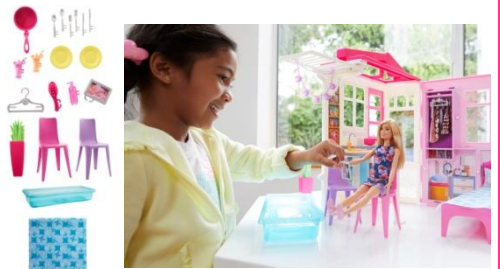

バービー(Barbie™)について

2019年にデビュー60周年を迎えた世界一有名なファッションドール「バービー」は、1959年のデビュー以来、女性を取り巻く環境の変化を映して来ました。

バービーは、ファッションだけではなく、多様性“ダイバーシティ”(性別、人種、職業、体型など)を表現し、未来に向かって自分らしく進んでいく女性とともに歩んでいます。

小さな女の子から大人まで全ての女性にとって、時には憧れの存在でもありながら、今までも、そしてこれからも、一人一人が持つ可能性を一緒に支えていきます。

URL: <https://www.facebook.com/BarbieJapanOfficial/>

マテル社について

マテル(Mattel)グループは、玩具や家族向け製品のデザイン、製造、マーケティングにおいて世界をリードしています。マテル社のベストセラー・ブランドとして、史上最も有名なファッションドール・バービー(Barbie®)のほか、ホットウィール(Hot Wheels®)、きかんしゃトーマス(Thomas & Friends®)、フィッシャープライス(Fisher-Price®)、メガブロック(MEGA® BLOKS)に加え、様々なエンターテイメントから着想を得た玩具ラインがあります。マテル社は、2015年に『Ethisphere Magazine』の「World's Most Ethical Companies(世界で最も倫理的な企業)」に選ばれ、2014年に『Corporate Responsibility Magazine』の「100 Best Corporate Citizens」で第5位に選ばれた、世界大手の玩具メーカーです。

公式サイト: <http://www.mattel.co.jp/>

お客様からのお問い合わせ先
マテル・インターナショナル株式会社
カスタマーサービスセンター TEL:03-5207-3620<受付時間10時~16時月~金(祝除く)>