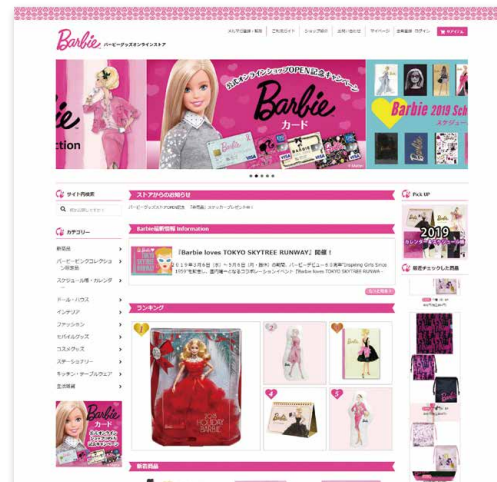

※こちらのオンラインストアはバービー パートナーシップストア ポイントキャンペーンは行っておりません。
(ポイントの配布はありません。)

バービーグッズオンラインストア (運営：マイアット株式会社)
www.bb-store.jp TEL 03-3249-7997

女の子に愛される「Barbie™」が、 新しい夢と憧れを叶えます

世界中で愛されているファッションドール
Barbie™(バービー)の、
女の子の新しい夢と憧れを叶える
ウェディングドレスが登場しました。
ファッションリーダーとして
輝き続けるBarbie™と、
ワタベのコラボレーションにより、
自分らしく輝けるドレスをお届けします。