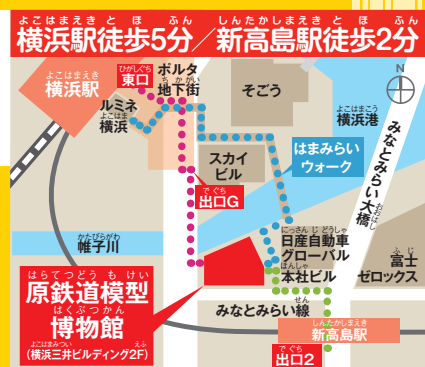

きかんしやトーマス スペシャルギャラリー

Thomas & Friends Special Gallery

2019
in Spring

イギリスのテレビシリーズから
トーマスとなかまたちが大集合!

2019 4/18(木)~5/12(日)

イギリスのテレビシリーズの撮影で使われていた本物のトーマスたちが
世界最大級のジオラマを元気に走っているよ!

他にも楽しいイベントがいっぱい! 詳しくは裏面を見てね!

大井川鐵道のトーマス号乗車券など豪華賞品が当たるキャンペーンにも参加しよう!

※詳しい情報はホームページ(<http://www.hara-mrm.com>)で随時お知らせします。

© 2019 Gullane (Thomas) Limited.
© 2019 HIT Entertainment Limited.

原鉄道模型博物館

■開館時間 10:00~17:00 (最終入館16:30)
 ■休館日 毎週火曜日 ※但し、4月30日(火祝)は通常営業。4月17日(水)・5月13日(月)は臨時休館
 ■入館料 大人/1,000円 中学・高校生/700円 小人(4歳以上)/500円(消費税込) ※3歳以下無料
 【お問い合わせ】 045-640-6699 【所在地】 神奈川県横浜市西区高島1-1-2横浜三井ビルディング2階

※動鉄実習:
1日3回
各回来館
予約の順に
先着10名様

トーマスグッズがもらえる! トーマススタンプラリー

2019年春・夏・冬のトーマスイベントで使えるスタンプラリー台紙をご用意!各シーズンのスタンプを集めたら素敵なトーマスグッズをプレゼント!さらに、春・夏・冬全てのスタンプを集めると原鉄道模型博物館オリジナル2020年きかんしゃトーマスカレンダーをプレゼント!(予定)

※スタンプのキャラクターは変更になる場合があります。

おむつ替えシートや疲れたときに休めるトーマス広場、ベビーカー置き場など、小さなお子様をお連れのご家族の皆さまでも安心して楽しめます。