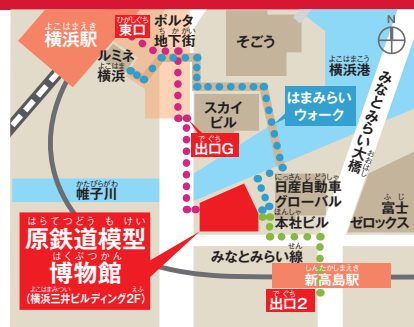

イギリスのテレビシリーズからトーマスとなかまたちが大集合!

だいしゅうこう

きかんしやトーマス スペシャルギャラリー

2019-2020
in Winter

THOMAS
& FRIENDS

Thomas & Friends Special Gallery

75 YEARS OF FRIENDSHIP

2019 2020
12/26木 ~ 3/2月

© 2019 Gullane (Thomas) Limited.
© 2019 HIT Entertainment Limited.

イギリスのテレビシリーズの撮影で使われていた本物のトーマスたちが
冬のイルミネーションバージョンの装いで世界最大級のジオラマを元気に
走っているよ!他にも楽しいイベントがいっぱい!詳しくは裏面を見てね!

※詳しい情報はホームページ(<http://www.hara-mrm.com>)で随時お知らせします。

機関庫に入ったトーマスがみんなをお出迎え!仕掛けボタンを押すと
トーマスのグリーティングが聞けるよ! (展示期間: 12/26(木)~1/20(月))

原鉄道模型博物館

よこはまえきとほふん しんたかしまえきとほふん
横浜駅徒歩5分 / 新高島駅徒歩2分

**三二電車の
乗車体験イベントを開催!**

【開催日】2/8(土)・2/9(日)・
2/11(火・祝)・2/15(土)・2/16(日)

※乗車体験参加は原鉄道模型博物館に入館された
お客様のみ参加可能です。※開催時間等の詳細は
原鉄道模型博物館ホームページをご確認ください。

- ■開館時間 10:00~17:00 (最終入館16:30)
- ■休館日 毎週火曜日 ※但し、2/11(火・祝)は通常営業。
  12/25(水)、年末年始(12/31~1/2)、
  施設保守点検(2/2~2/6)、2/12(水)は特別休館。
- ■入館料 大人/1,000円 中学・高校生/700円
  小人(4歳以上)/500円(消費税込) ※3歳以下無料
- ■所在地 神奈川県横浜市西区高島1-1-2横浜三井ビルディング2階
- ■お問い合わせ 045-640-6699

原鉄道模型博物館 検索